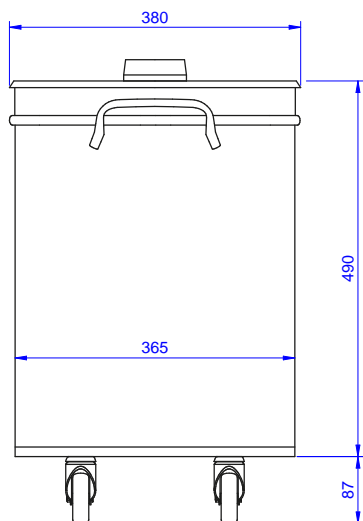

Boční

Shora

Hlavní informace

Vnější rozměry, Šířka	380 mm
Vnější rozměry, Hloubka	427 mm
Vnější rozměry, Výška	605 mm

Příslušenství
Mobilní nádoba na odpad s víkem - 50 L, nerezová

Společnost si vyhrazuje právo provádět změny v produktech bez předchozího upozornění. Všechny informace byly správné v době tisku.

2024.04.09