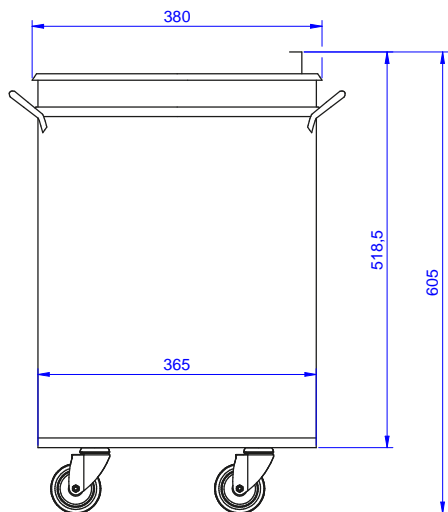

Zepředu

Shora

Hlavní informace

Vnější rozměry, Šířka	380 mm
Vnější rozměry, Hloubka	427 mm
Vnější rozměry, Výška	605 mm

Příslušenství
Mobilní nádoba na odpad s víkem - 50 L, nerezová

Společnost si vyhrazuje právo provádět změny v produktech bez předchozího upozornění. Všechny informace byly správné v době tisku.

2024.04.09