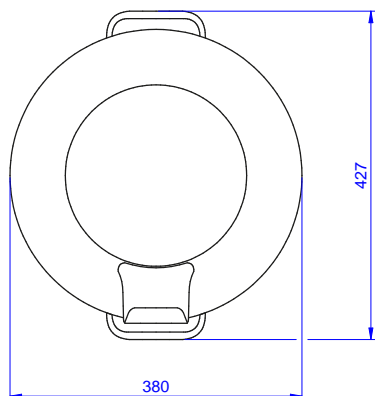

Hlavní informace

Vnější rozměry, Šířka	380 mm
Vnější rozměry, Hloubka	427 mm
Vnější rozměry, Výška	605 mm

Příslušenství
Mobilní nádoba na odpad s víkem - 50 L, nerezová

Společnost si vyhrazuje právo provádět změny v produktech bez předchozího upozornění. Všechny informace byly správné v době tisku.